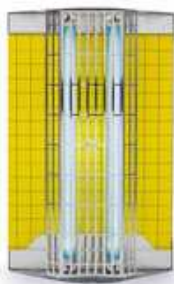

SCHEMA TECNICA

Informazioni riservate a tecnici della disinfestazione, agronomi, medici, veterinari e autorità sanitarie

FLYTRAP PROFESSIONAL™

LAMPADA UV IN ACCIAIO INOX CON PIASTRA COLLANTE

FTP30	FTP40	FTP80
Dimensioni: 47x30,5x15,2 cm Dimensioni pannello collante: 39 x 30 cm Copertura: 80 m ² Neon: 2x15 W Peso: 2,5 kg	Dimensioni: 61x30,5x15,2 cm Dimensioni pannello collante: 54,4 x 30,2 cm Copertura: 120 m ² Neon: 2x20 W Peso: 3,7 kg	Dimensioni: 61x30,5x15,2 cm Dimensioni pannello collante: 54,4 x 30,2 cm Copertura: 240 m ² Neon: 2x40 W Peso: 4,1 kg

Caratteristiche

Progettata per essere la più efficace trappola professionale sul mercato, Flytrap Professional™ emette luce a 360° ed è di facile manutenzione per la sostituzione delle piastre collanti e dei neon. Disponibile nei modelli da 30, 40 e 80 W in acciaio inox (versione 30W anche acciaio verniciato bianco).

Modalità d'uso

Flytrap Professional™ può essere installata in 7 modi differenti, caratteristica che la rende la lampada più versatile sul mercato. Con l'utilizzo di piastre collanti gialle aumenta notevolmente il grado di attrazione. Ideata per essere utilizzata con piastre collanti impregnate di feromoni e stabili ai raggi UV.