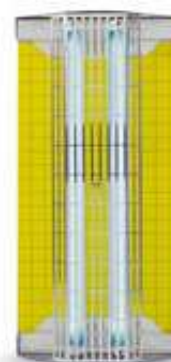

SCHEMA TECNICA

Informazioni riservate a tecnici della disinfestazione, agronomi, medici, veterinari e autorità sanitarie

FLYTRAP PROFESSIONAL™

LAMPADA UV IN ACCIAIO INOX CON PIASTRA COLLANTE

FTP30	FTP40	FTP80
Dimensioni: 47x30,5x15,2 cm Dimensioni pannello collante: 39 x 30 cm Copertura: 80 m ² Neon: 2x15 W Peso: 2,5 kg	Dimensioni: 61x30,5x15,2 cm Dimensioni pannello collante: 54,4 x 30,2 cm Copertura: 120 m ² Neon: 2x20 W Peso: 3,7 kg	Dimensioni: 61x30,5x15,2 cm Dimensioni pannello collante: 54,4 x 30,2 cm Copertura: 240 m ² Neon: 2x40 W Peso: 4,1 kg

Caratteristiche

Progettata per essere la più efficace trappola professionale sul mercato, Flytrap Professional™ emette luce a 360° ed è di facile manutenzione per la sostituzione delle piastre collanti e dei neon. Disponibile nei modelli da 30, 40 e 80 W in acciaio inox (versione 30W anche acciaio verniciato bianco).

Modalità d'uso

Flytrap Professional™ può essere installata in 7 modi differenti, caratteristica che la rende la lampada più versatile sul mercato. Con l'utilizzo di piastre collanti gialle aumenta notevolmente il grado di attrazione. Ideata per essere utilizzata con piastre collanti impregnate di feromoni e stabili ai raggi UV.